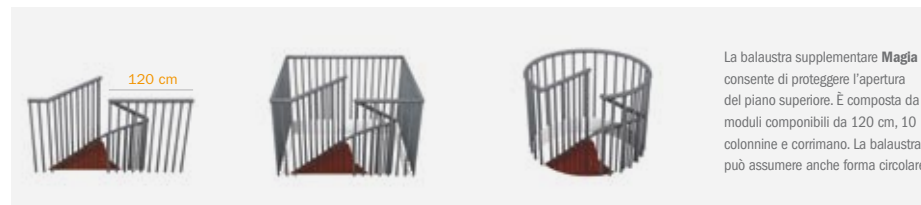

L'altezza massima della scala arriva fino a 359 cm.

COLORI E FINITURE

TINTE LEGNO: CHIARA O CILIEGIO

COLORI METALLO: GRIGIO GHISA O BIANCO

COMPOSIZIONE KIT

231 + 263 cm
ALTEZZA

11 ALZATE

252 + 287 cm
ALTEZZA

12 ALZATE

273 + 311 cm
ALTEZZA

13 ALZATE

294 + 359 cm
ALTEZZA

15 ALZATE

OPTIONAL BALAUSTRAGIA 120 cm

SENZA FORO

FORO QUADRO

FORO TONDO

La balaustra supplementare **Magia** consente di proteggere l'apertura del piano superiore. È composta da moduli componibili da 120 cm, 10 colonnine e corimano. La balaustra può assumere anche forma circolare.