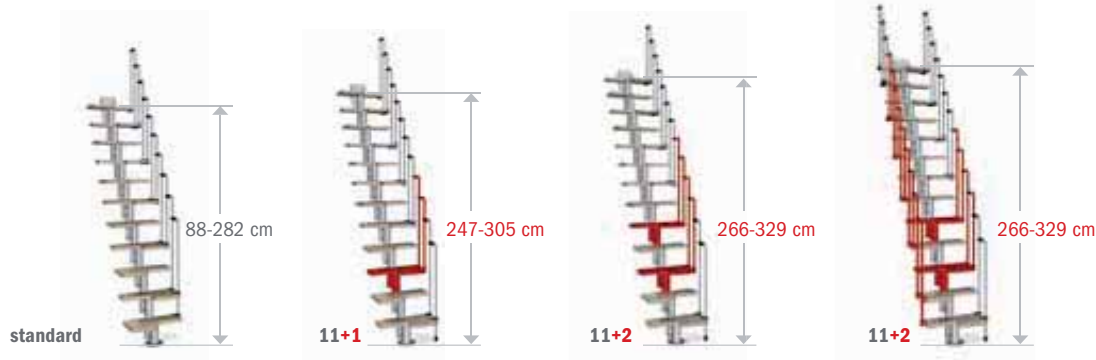

Karina

Karina è caratterizzata da 11 gradini con 12 alzate.

I gradini completi di una ringhiera sono larghi 57 cm, sagomati e sfalsati, garantiscono un ottimo compromesso tra funzionalità e ingombro.

La scala è fornita con un lato ringhiera. Karina è regolabile in altezza, in rotazione e può assumere diverse configurazioni.

ALZATE REGOLABILI DA 19 A 23,5 CM

VISUALIZZAZIONE ARTICOLI SUPPLEMENTARI

**ROTAZIONE**

Il senso di rotazione orario e antiorario viene deciso al momento della posa in opera.

oraria

antioraria

**RINGHIERA SUPPLEMENTARE**

Protegge la scala nel secondo lato quando è lontano dal muro. È composta da 9 colonnine e allarga la misura della scala di 3 cm.

**BALAUSTRÀ SUPPLEMENTARE**

È necessaria per proteggere l'apertura del piano superiore. È un modulo componibile da 120 cm, composto da 10 colonnine, corrimano e fissaggi. È disponibile con i seguenti corrimani:

GRADINI SUPPLEMENTARI

Il gradino supplementare è sempre destro. Acquistando uno o più gradini supplementari, l'altezza della scala arriva fino a 329 cm. È composto da struttura, un gradino e colonnine (Tab. 5).