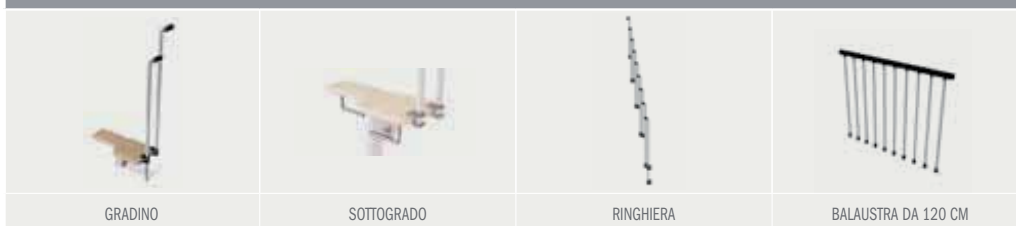

Karina

Karina è caratterizzata da 11 gradini con 12 alzate.

I gradini completi di una ringhiera sono larghi 57 cm, sagomati e sfalsati, garantiscono un ottimo compromesso tra funzionalità e ingombro.

La scala è fornita con un lato ringhiera. Karina è regolabile in altezza, in rotazione e può assumere diverse configurazioni.

Tabella 5

				ARTICOLI SUPPLEMENTARI
	ALTEZZA SCALA IN CM	GRADINI	ALZATE	GRADINI
INCREMENTI ▲	da 266 a 329	13	14	+ 2
	da 247 a 305	12	13	+ 1
STANDARD	da 228 a 282	11	12	11 GRADINI SAGOMATI + 11 SUPPORTI + UN LATO RINGHIERA CON COLONNINE VERTICALI
DECREMENTI ▼	da 209 a 258,5	10	11	

ALZATE REGOLABILI DA 19 A 23,5 CM

VISUALIZZAZIONE ARTICOLI SUPPLEMENTARI

**ROTAZIONE**

Il senso di rotazione orario e antiorario viene deciso al momento della posa in opera.

oraria

antioraria

**RINGHIERA SUPPLEMENTARE**

Protegge la scala nel secondo lato quando è lontano dal muro. È composta da 9 colonnine e allarga la misura della scala di 3 cm.

**BALAUSTRÀ SUPPLEMENTARE**

È necessaria per proteggere l'apertura del piano superiore. È un modulo componibile da 120 cm, composto da 10 colonnine, corrimano e fissaggi. È disponibile con i seguenti corrimani: