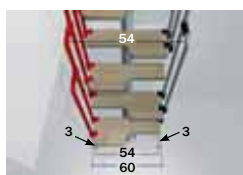

Tabella 5

				ARTICOLI SUPPLEMENTARI
	ALTEZZA SCALA IN CM	GRADINI	ALZATE	GRADINI
INCREMENTI ▲	da 266 a 329	13	14	+ 2
	da 247 a 305	12	13	+ 1
STANDARD	da 228 a 282	11	12	11 GRADINI SAGOMATI + 11 SUPPORTI + UN LATO RINGHIERA CON COLONNINE VERTICALI
DECREMENTI ▼	da 209 a 258,5	10	11	

ALZATE REGOLABILI DA 19 A 23,5 CM

VISUALIZZAZIONE ARTICOLI SUPPLEMENTARI

**ROTAZIONE**

Il senso di rotazione orario e antiorario viene deciso al momento della posa in opera.

oraria

antioraria

**RINGHIERA SUPPLEMENTARE**

Protegge la scala nel secondo lato quando è lontano dal muro. È composta da 9 colonnine e allarga la misura della scala di 3 cm.

**BALAUSTRÀ SUPPLEMENTARE**

È necessaria per proteggere l'apertura del piano superiore. È un modulo componibile da 120 cm, composto da 10 colonnine, corrimano e fissaggi. È disponibile con i seguenti corrimani: