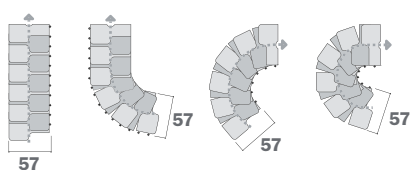

Karina

Karina è caratterizzata da 11 gradini con 12 alzate.

I gradini completi di una ringhiera sono larghi 57 cm, sagomati e sfalsati, garantiscono un ottimo compromesso tra funzionalità e ingombro.

La scala è fornita con un lato ringhiera. Karina è regolabile in altezza, in rotazione e può assumere diverse configurazioni.

Tabella 5

				ARTICOLI SUPPLEMENTARI
	ALTEZZA SCALA IN CM	GRADINI	ALZATE	GRADINI
INCREMENTI ▲	da 266 a 329	13	14	+ 2
	da 247 a 305	12	13	+ 1
STANDARD	da 228 a 282	11	12	11 GRADINI SAGOMATI + 11 SUPPORTI + UN LATO RINGHIERA CON COLONNINE VERTICALI
DECREMENTI ▼	da 209 a 258,5	10	11	

ALZATE REGOLABILI DA 19 A 23,5 CM

VISUALIZZAZIONE ARTICOLI SUPPLEMENTARI

**ROTAZIONE**

Il senso di rotazione orario e antiorario viene deciso al momento della posa in opera.

oraria

antioraria

**RINGHIERA SUPPLEMENTARE**

Protegge la scala nel secondo lato quando è lontano dal muro. È composta da 9 colonnine e allarga la misura della scala di 3 cm.

**BALAUSTRÀ SUPPLEMENTARE**

È necessaria per proteggere l'apertura del piano superiore. È un modulo componibile da 120 cm, composto da 10 colonnine, corrimano e fissaggi. È disponibile con i seguenti corrimani: