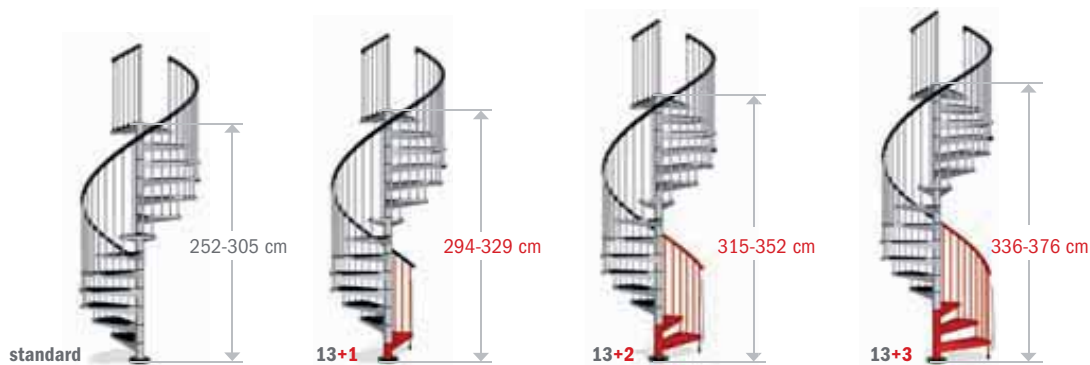

La scala Civik è caratterizzata da un pianerottolo universale che consente l'installazione della scala in aperture di qualsiasi forma e dimensione. Civik ha un'altezza regolabile tra i 252 e i 305 cm.

Tabella 3

	ALTEZZA SCALA IN CM	ALZATE	ARTICOLI SUPPLEMENTARI		
			GRADINI	PALI	CORRIMANI
INCREMENTI ▶	da 336 a 376	16	+ 3	+ 1	+ 1
	da 315 a 352	15	+ 2	+ 2*	+ 1
	da 294 a 329	14	+ 1	-	-
STANDARD	da 273 a 305	13	12 GRADINI + 1 PIANEROTTOLO UNIVERSALE RINGHIERA CON COLONNINE VERTICALI		
DECREMENTI ◀	da 252 a 282	12	-	-	-
	da 231 a 258	11	-	+ 1*	-
	da 210 a 235	10	-	+ 1*	-

ALZATE REGOLABILI DA 21 A 23,5 CM

* SOSTITUISCE IL PALO DA 125 CM ESISTENTE NELLA SCALA CIVIK

**DIAMETRI**

I diametri sono 120, 140 e 160 cm.
Il foro solaio consigliato deve essere minimo 5 cm più grande del diametro della scala.

Esempio:
Ø scala 120 cm = Ø foro 125 cm

VISUALIZZAZIONE ARTICOLI SUPPLEMENTARI

TIPOLOGIA FORI E BALAUSTRÈ

senza foro

fig. 1

foro tondo

fig. 2

foro quadro