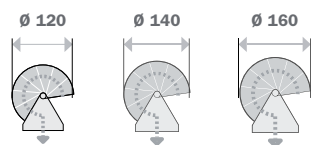

La scala Civik è caratterizzata da un pianerottolo universale che consente l'installazione della scala in aperture di qualsiasi forma e dimensione. Civik ha un'altezza regolabile tra i 252 e i 305 cm.

Tabella 3

	ALTEZZA SCALA IN CM	ALZATE	ARTICOLI SUPPLEMENTARI		
			GRADINI	PALI	CORRIMANI
INCREMENTI ▶	da 336 a 376	16	+ 3	+ 1	+ 1
	da 315 a 352	15	+ 2	+ 2*	+ 1
	da 294 a 329	14	+ 1	-	-
STANDARD	da 273 a 305	13	12 GRADINI + 1 PIANEROTTOLO UNIVERSALE RINGHIERA CON COLONNINE VERTICALI		
DECREMENTI ◀	da 252 a 282	12	-	-	-
	da 231 a 258	11	-	+ 1*	-
	da 210 a 235	10	-	+ 1*	-

ALZATE REGOLABILI DA 21 A 23,5 CM

* SOSTITUISCE IL PALO DA 125 CM ESISTENTE NELLA SCALA CIVIK

**DIAMETRI**

I diametri sono 120, 140 e 160 cm.
Il foro solaio consigliato deve essere minimo 5 cm più grande del diametro della scala.

Esempio:
Ø scala 120 cm = Ø foro 125 cm

VISUALIZZAZIONE ARTICOLI SUPPLEMENTARI

TIPOLOGIA FORI E BALAUSTRÈ

senza foro

fig. 1

foro tondo

fig. 2

foro quadro